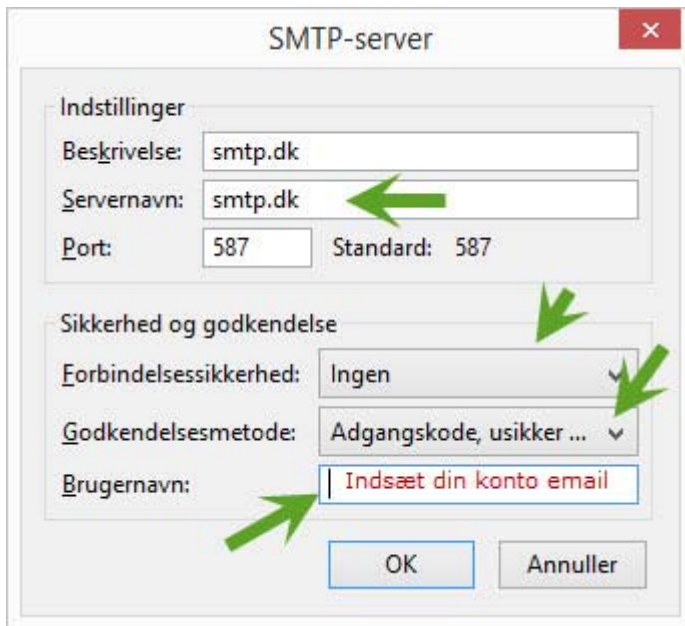

Første mail du sender med smtp.dk som udgående mailserver vil prompte dig for det password du fik sammen med opsætnings email.

Password skal kun indtastes denne ene gang.

Smtplib - 2014