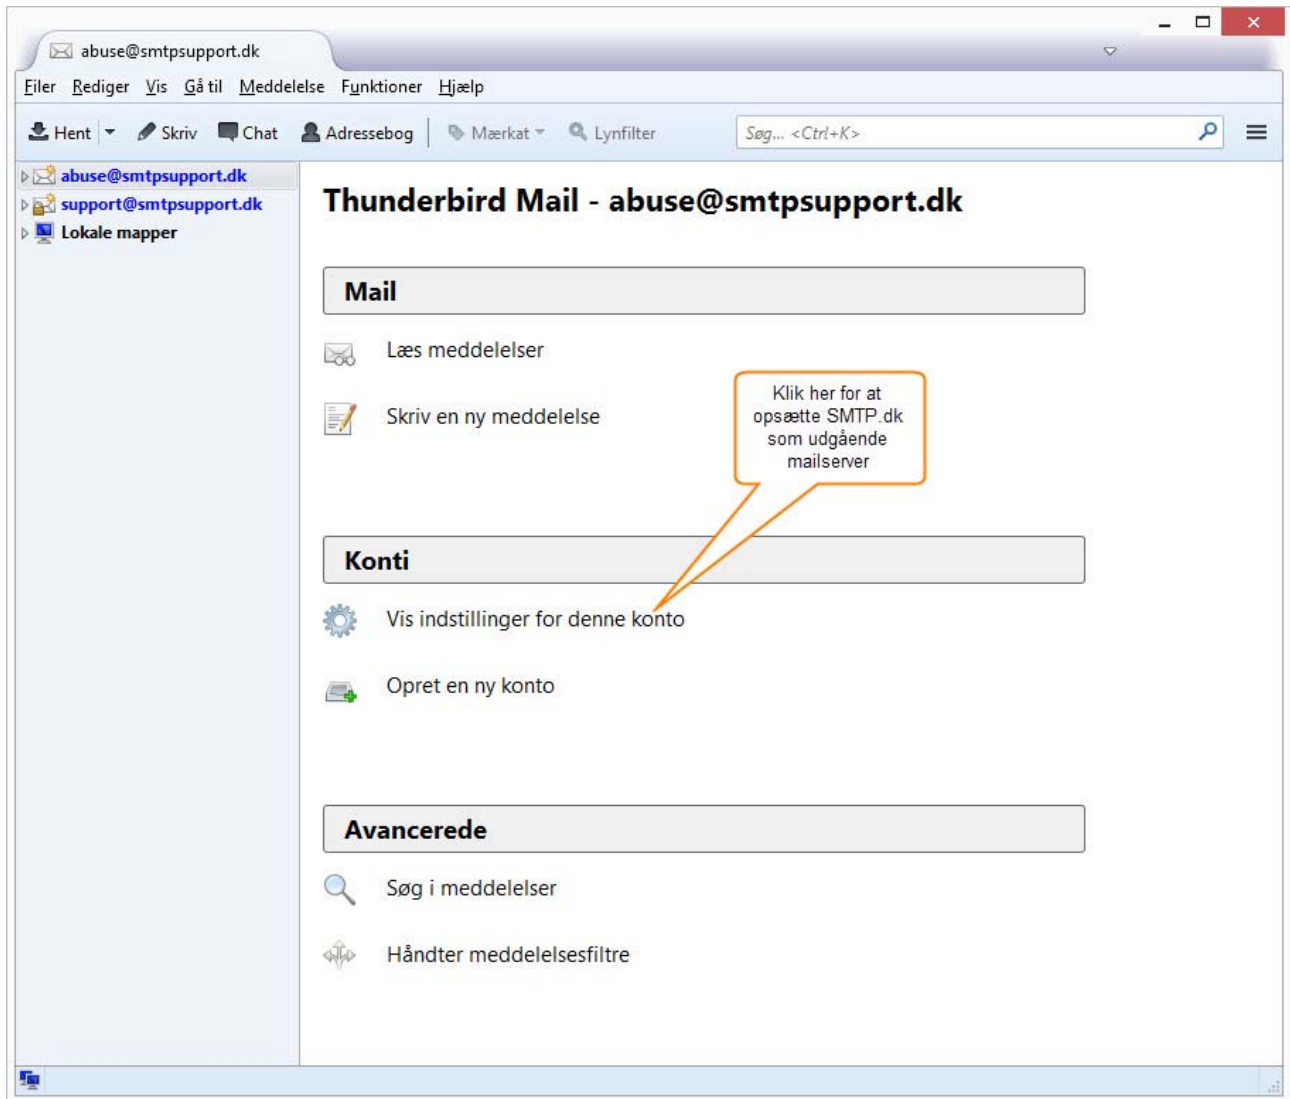

Mozilla Thunderbird 2014 DK

Åbn Thunderbird

Kontoindstillinger

▸ abuse@smtpsupport.dk

▾ support@smtpsupport.dk

Serverindstillinger

Kopier & mapper

Komposition & adressering

Spam-indstillinger

Diskplads

Kvitteringer

Sikkerhed

▸ Lokale mapper

Udgående server (SMTP)

Kontohåndtering ▾

Udgående serverindstillinger (SMTP)